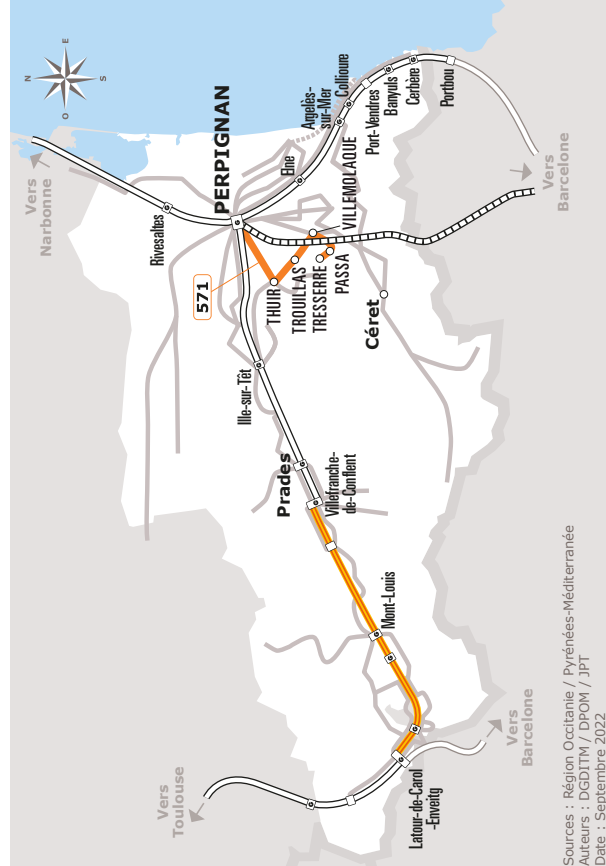

TRESSERRE > PERPIGNAN

JOURS DE LA SEMAINE		LàS	LàS	LàS	LàS	LàS	LàS	LàS	LàS	LàS	
PÉRIODE SCOLAIRE		●	●	●	●	●	●	●	●	●	
PETITES VACANCES			●	●	●	●	●	●	●	●	
ÉTÉ			●	●	●	●	●	●	●	●	
TRESSERRE	Lotissement	06:50	07:10	07:20		09:45		10:50	13:10	15:50	17:10
PASSA	Centre	06:53	07:13	07:23		09:48		10:53	13:13	15:53	17:13
	ZA Las Clotes	06:54	07:14	07:24		09:49		10:54	13:14	15:54	17:14
VILLEMOLAQUE	Bardagi	06:57	07:17	07:27		09:52		10:57	13:17	15:57	17:17
	Ecole des Mésanges	06:59	07:19	07:29		09:54		10:59	13:19	15:59	17:19
	Rond Point RD 900	07:03	07:23	07:33		09:58		11:03	13:23	16:03	17:23
TROUILLAS	Av du Mas Deu		07:34	07:44		10:09		11:14	13:34	16:14	17:34
LLUPIA	Rond Point DDE			07:49		10:14		11:19		16:19	
THUIR	La Poste			07:52	07:52	10:18	10:20	11:23		16:23	
	Piscine				07:54		10:22	11:25		16:25	
	RP des Espassoles				07:56		10:24	11:27		16:27	
	Les Rosiers-Domain de Saü				07:57		10:25	11:28		16:28	
PERPIGNAN	SANKEO St Assisle (1)		07:54		08:15	10:43	11:41	13:54	16:41	17:54	
	G.R Bd St Assisle	07:20	07:55		08:20	10:45	11:42	13:55	16:42	17:55	

Les horaires sont donnés à titre indicatif. Se présenter à l'arrêt 5 minutes avant l'horaire du car.

Ne circule pas les jours fériés

La commune de Llupia est désormais accessible aux usagers titulaires d'un titre de transport LIO ou d'un abonnement Sankéo en provenance ou à destination de Perpignan

(1) Montée interdite

Sources : Région Occitanie / Pyrénées-Méditerranée
Auteurs : DGDITM / DPOM / JPT
Date : Septembre 2022

571 TRESSERRE > PERPIGNAN

Horaires Car liO

Pyrénées-orientales

Horaires valables du 01/09/2023 au 31/08/2024